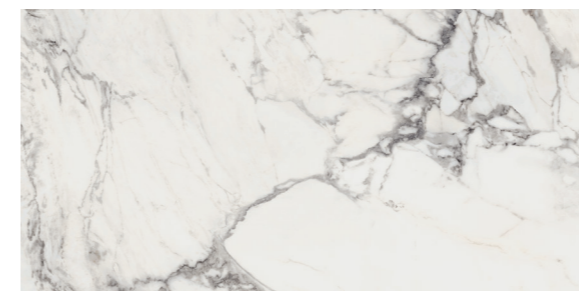

± 9,5

60x120

03902A | Glorious Arabescato Nat/Ret
03906A | Glorious Arabescato Lev/Ret

30x30

03927 | Mosaico Glorious Arabescato Nat/Ret
03932 | Mosaico Glorious Arabescato Lev/Ret