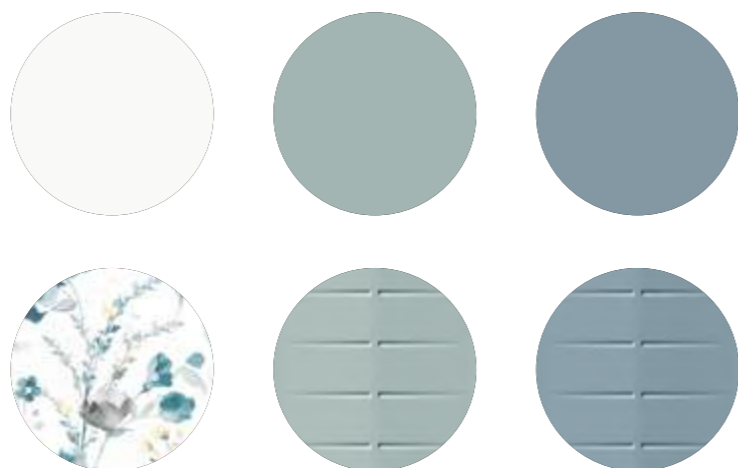

SERIE

COLORMATT

Colormatt Aqua 30x90 cm · Colormatt Aqua-REL 30x90 cm · Lesny Nut 19,4x120 cm

BLANCO MATE | M - 160
30x90 cm | 11,8" x 35,4"

POEM DEC | M - 251
30x90 cm | 11,8" x 35,4"

COLORMATT AQUA | M - 251
30x90 cm | 11,8" x 35,4"

COLORMATT ÍNDIGO | M - 251
30x90 cm | 11,8" x 35,4"

COLORMATT AQUA-REL | M - 251
30x90 cm | 11,8" x 35,4"

COLORMATT ÍNDIGO-REL | M - 251
30x90 cm | 11,8" x 35,4"

30x90	11,8"x35,4"	5	1,35	54	40	913	94x120

Colormatt Índigo 30x90 cm · Colormatt Índigo-REL 30x90 cm · Danubio 33x33 cm · Lesny Nut 19,4x120 cm

Colormatt Aqua 30x90 cm · Blanco Mate 30x90 cm · Colormatt Aqua-REL 30x90 cm · Lloret Gris 60x120 cm