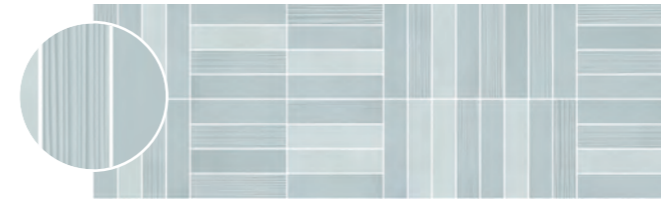

Lab. Riga Avorio 30x90
Lab. Frame Terracotta 30x90

Lab. Riga Indaco

Lab. Riga Salvia

Lab. Riga Terracotta

Lab. Riga Rosa Antico

Lab. Riga Avorio

Lab. Frame Indaco

Lab. Frame Salvia

Pasta Blanca / White Body Tiles / Pâte Blanche / Weisser Scherben
30x90
11.81"x35.43"

Lab. Frame Indaco 30x90
 Lab. Frame Bianco 30x90
 Lab. Fiore Multi 30x90

Lab. Module Multi 30x90
 Lab. Frame Rosa Antico 30x90