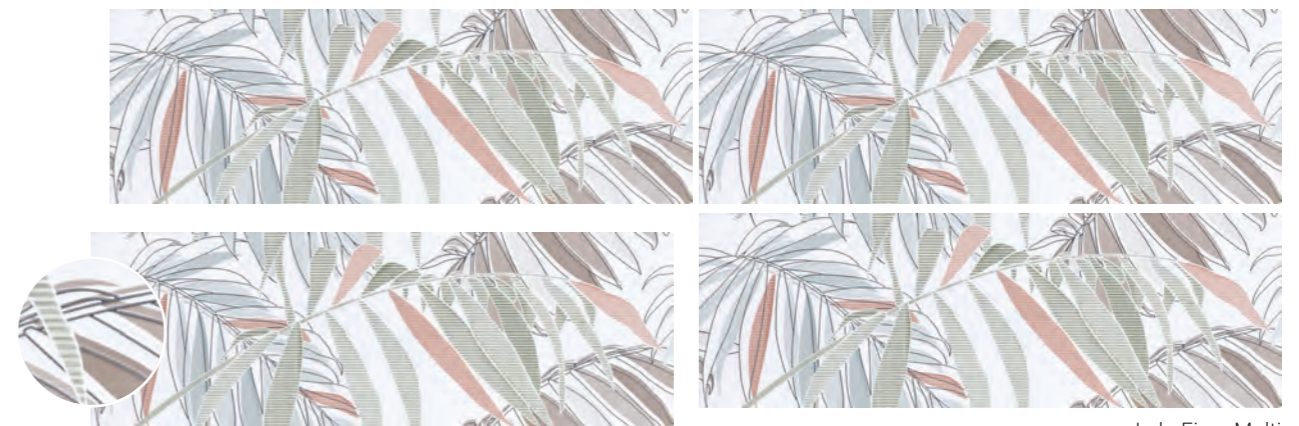

Lab. Module Multi

Lab. Fiore Multi

	Formato	Pz/cj	Pz/pl	M²/cj	M²/pl	Cj/pl	Kg/cj	Kg/Total
	30x90	5	315	1,35	85,05	63	20,22	1295,86
	30x90 Dec.	5	315	1,35	85,05	63	20,22	1295,86

Pasta Blanca / White Body Tiles / Pâte Blanche / Weisser Scherben
30x90
11.81"x35.43"