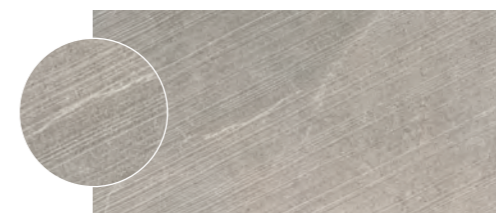

Soul

Pasta Blanca / White Body Tiles

Soul Base 30x60
Rlv. Soul Base 30x60

Rlv. Soul Cement

Soul Cement

Rlv. Soul Grafito

Soul Grafito

Rlv. Soul Base

Soul Base

Rlv. Soul Light

Soul Light

Pavimento coordinado / Matching floor
Porcelain

Ess. Soul Base 60x60
Ess. Soul Base 60,8x60,8
Ess. Soul Base 60x120 (F)
Ess. Soul Base 90x90

Ess. Soul Light 60x60
Ess. Soul Light 60,8x60,8
Ess. Soul Light 60x120 (F)
Ess. Soul Light 90x90