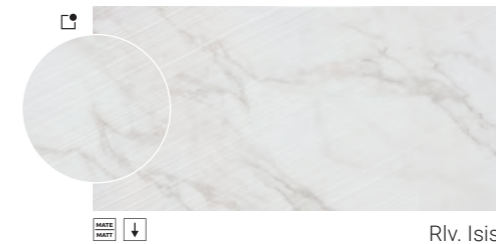

# Venus / Isis

Pasta Blanca / White Body Tiles

Rlv. Venus

Venus

Rlv. Isis

Isis

Pavimento coordinado / Matching floor  
Porcelain

Ess. Isis 60x60  
Ess. Isis 60,8x60,8

# Venus / Isis

Pasta Blanca / White Body Tiles

Venus 30x90  
Ess. Venus 60x60  
Rlv. Isis 30x60

Formato	Pz/cj	Pz/pl	M²/cj	M²/pl	Cj/pl	Kg/cj	Kg/Total	
30x90	5	315	1,35	85,05	63	20,22	1295,86	
30x90 Rlv.	5	315	1,35	85,05	63	20,22	1295,86	
Pasta Blanca / White Body Tiles / Pâte Blanche / Weisser Scherben							30x90 11.81"x35.43"	