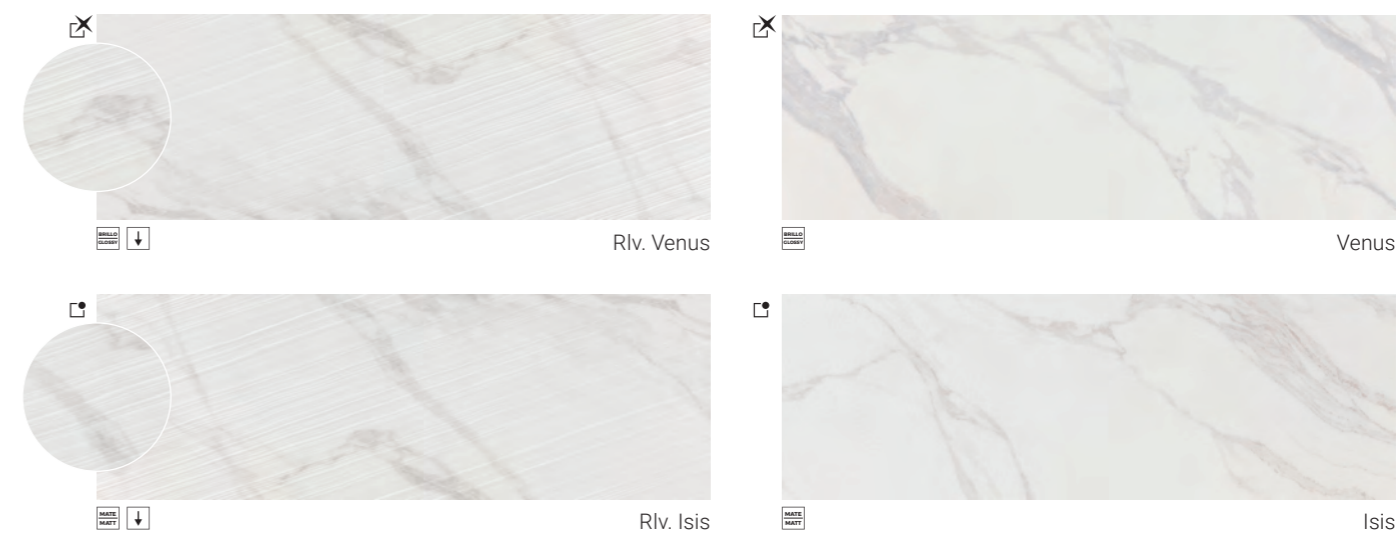

Pavimento coordinado / Matching floor  
Porcelain

Ess. Venus 60x60  
Ess. Venus 60,8x60,8

Formato	Pz/cj	Pz/pl	M <sup>2</sup> /cj	M <sup>2</sup> /pl	Cj/pl	Kg/cj	Kg/Total	
30x60 (F)	9	540	1,62	97,20	60	21,50	1310	
30x60 (F) Rlv.	9	540	1,62	97,20	60	21,50	1310	
Pasta Blanca / White Body Tiles / Pâte Blanche / Weisser Scherben							30x60 11.81"x23.62"	

# Venus / Isis

Pasta Blanca / White Body Tiles

Venus 30x90  
Ess. Venus 60x60  
Rlv. Isis 30x60

Formato	Pz/cj	Pz/pl	M²/cj	M²/pl	Cj/pl	Kg/cj	Kg/Total	
30x90	5	315	1,35	85,05	63	20,22	1295,86	
30x90 Rlv.	5	315	1,35	85,05	63	20,22	1295,86	
Pasta Blanca / White Body Tiles / Pâte Blanche / Weisser Scherben							30x90 11.81"x35.43"	