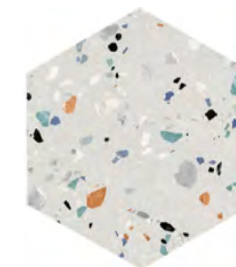

Hex. Gobi Grigio 20x24

Hex. Gobi Nude 20x24

# Hex. Gobi

Small Collection

Hex. Gobi Bianco

Hex. Gobi Nude

Hex. Gobi Grigio

Hex. Gobi Nero

Hex. Gobi Blu

Formato	Pz/cj	Pz/pl	M <sup>2</sup> /cj	M <sup>2</sup> /pl	Cj/pl	Kg/cj	Kg/Total
20x24	25	1500	0,92	55,2	60	17,33	1059,8
Porcelain	20x24 7.87"x9.44"						