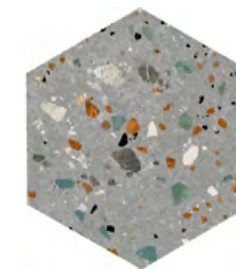

Hex. Gobi Grigio 20x24

Hex. Gobi Nude 20x24

# Hex. Gobi

Small Collection

Hex. Gobi Bianco

Hex. Gobi Nude

Hex. Gobi Grigio

Hex. Gobi Nero

Hex. Gobi Blu

Formato	Pz/cj	Pz/pl	M <sup>2</sup> /cj	M <sup>2</sup> /pl	Cj/pl	Kg/cj	Kg/Total
20x24	25	1500	0,92	55,2	60	17,33	1059,8
Porcelain	20x24 7.87"x9.44"						