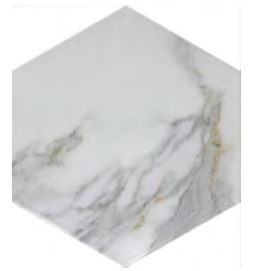

# Marquina / Mt. Morvedre Mt. Paonazzo / Mt. Statuarietto

NEW

Marquina Blue

Marquina Black

Mt. Statuarietto White

Mt. Morvedre Crema

Mt. Paonazzo Gold

Formato	Pz/cj	Pz/pl	M <sup>2</sup> /cj	M <sup>2</sup> /pl	Cj/pl	Kg/cj	Kg/Total
20x24	25	1500	0,92	55,2	60	17,33	1059,8

Porcelain  
20x24  
7.87"x9.44"

Marquina / Mt. Morvedre / Mt. Paonazzo / Mt. Statuarietto