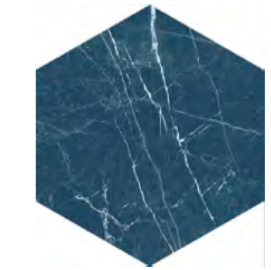

Marquina Black 20x24

Mt. Morvedre Crema 20x24

ssmallcollection

# Marquina / Mt. Morvedre Mt. Paonazzo / Mt. Statuarietto

NEW

Marquina Blue

Marquina Black

Mt. Statuarietto White

Mt. Morvedre Crema

Mt. Paonazzo Gold

Formato	Pz/cj	Pz/pl	M <sup>2</sup> /cj	M <sup>2</sup> /pl	Cj/pl	Kg/cj	Kg/Total
20x24	25	1500	0,92	55,2	60	17,33	1059,8