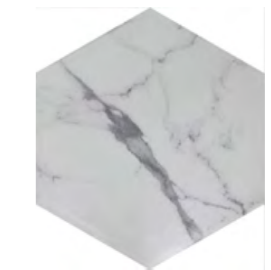

# Marquina / Mt. Morvedre Mt. Paonazzo / Mt. Statuarietto

NEW

Marquina Blue

Marquina Black

Mt. Statuarietto White

Mt. Morvedre Crema

Mt. Paonazzo Gold

Formato	Pz/cj	Pz/pl	M <sup>2</sup> /cj	M <sup>2</sup> /pl	Cj/pl	Kg/cj	Kg/Total
20x24	25	1500	0,92	55,2	60	17,33	1059,8

Porcelain  
20x24  
7.87"x9.44"

Marquina / Mt. Morvedre / Mt. Paonazzo / Mt. Statuarietto