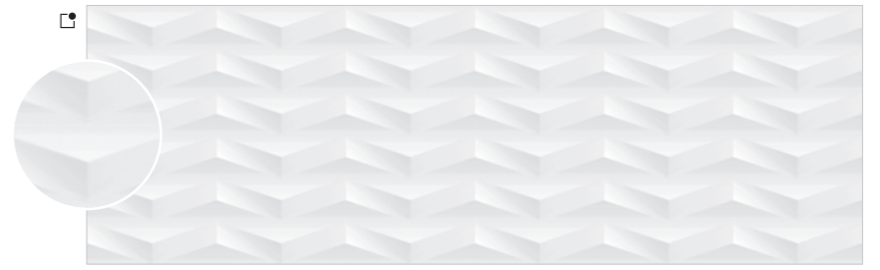

Riv. Yako Blanco 36x80

Riv. Dado Blanco 36x80

Blanco 30x90

Riv. Eden Brillo 30x90* **NEW**

Riv. Atik Blanco 30x90

Riv. Eden Mate 30x90* **NEW**

Riv. Anser Blanco 30x90

Riv. Kouki Blanco 30x90

~~Blanco 20x60~~

~~Riv. Ketu Blanco 20x60~~

~~Riv. Crux Blanco 20x60~~

~~Riv. Ara Blanco 20x60~~

Blanco 30x60

Riv. Ronda Blanco 30x60

Blanco 40x120

Riv. Leo Blanco 40x120