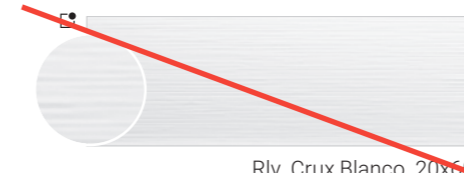

Riv. Yako Blanco 36x80

Riv. Dado Blanco 36x80

Blanco 30x90

Riv. Eden Brillo 30x90* **NEW**

Riv. Atik Blanco 30x90

Riv. Eden Mate 30x90* **NEW**

Riv. Anser Blanco 30x90

Riv. Kouki Blanco 30x90

~~Blanco 20x60~~

~~Riv. Ketu Blanco 20x60~~

~~Riv. Crux Blanco 20x60~~

~~Riv. Ara Blanco 20x60~~

Blanco 30x60

Riv. Ronda Blanco 30x60

Blanco 40x120

Riv. Leo Blanco 40x120

Riv. Lupi Blanco 40x120

Riv. Loxi Blanco 40x120

Formato	Pz/cj	Pz/pl	M²/cj	M²/pl	Cj/pl	Kg/cj	Kg/Total
20x60	9	576	1,66	69,12	64	17,90	1165,6
20x60 Riv.	9	576	1,66	69,12	64	17,90	1165,6
40x120	3	60	1,44	28,8	20	28,00	580
40x120 Riv.	3	60	1,44	28,8	20	28,00	580
30x60 (F)	9	540	1,62	97,20	60	21,50	1310
30x60 Riv.	9	540	1,62	97,2	60	20,00	1229
30x90	5	315	1,35	85,05	63	20,22	1295,86
30x90 Riv.	5	315	1,35	85,05	63	20,22	1295,86
30x90 Riv.*	4	252	1,08	68,04	63	18,00	1156
36x80	4	216	1,15	62,1	54	18,50	1019
36x80 Riv.	4	216	1,15	62,1	54	18,50	1019