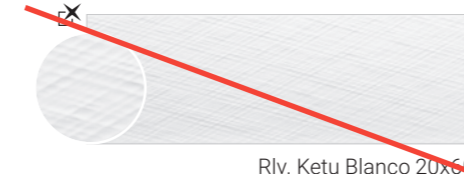

Riv. Yako Blanco 36x80

Riv. Dado Blanco 36x80

Blanco 30x90

Riv. Eden Brillo 30x90* **NEW**

Riv. Atik Blanco 30x90

Riv. Eden Mate 30x90* **NEW**

Riv. Anser Blanco 30x90

Riv. Kouki Blanco 30x90

~~Blanco 20x60~~

~~Riv. Ketu Blanco 20x60~~

~~Riv. Crux Blanco 20x60~~

~~Riv. Ara Blanco 20x60~~

Blanco 30x60

Riv. Ronda Blanco 30x60

Blanco 40x120

Riv. Leo Blanco 40x120

Riv. Lupi Blanco 40x120

Riv. Loxi Blanco 40x120

Formato	Pz/cj	Pz/pl	M²/cj	M²/pl	Cj/pl	Kg/cj	Kg/Total
20x60	9	576	1,66	69,12	64	17,90	1165,6
20x60 Riv.	9	576	1,66	69,12	64	17,90	1165,6
40x120	3	60	1,44	28,8	20	28,00	580
40x120 Riv.	3	60	1,44	28,8	20	28,00	580
30x60 (F)	9	540	1,62	97,20	60	21,50	1310
30x60 Riv.	9	540	1,62	97,2	60	20,00	1229
30x90	5	315	1,35	85,05	63	20,22	1295,86
30x90 Riv.	5	315	1,35	85,05	63	20,22	1295,86
30x90 Riv.*	4	252	1,08	68,04	63	18,00	1156
36x80	4	216	1,15	62,1	54	18,50	1019
36x80 Riv.	4	216	1,15	62,1	54	18,50	1019