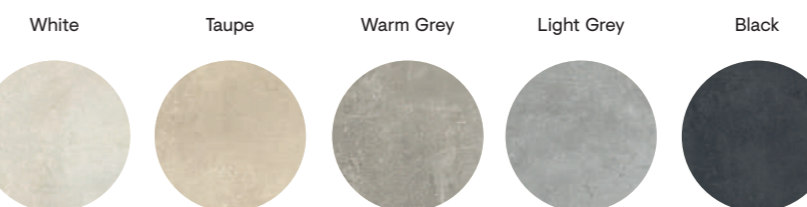

Pour la collection Concrete, le design s'inspire du béton ciré utilisé pour la réalisation des surfaces industrielles. Concrete est une surface à l'aspect à la fois essentiel, profond et raffiné.

5

Colori  
Colours  
Farben  
Couleurs