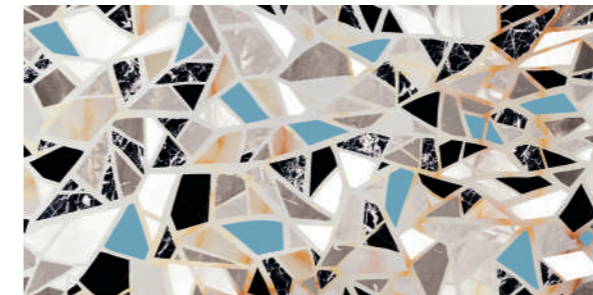

60×120

02599A | Majestic Mix Art Lev/Ret
(Mix 2 Different Decors)

34×36

02618 | Hexagon
Supreme Grey Lev

31×35

02625 | Majestic Net
Supreme Grey Lev

28×32,5

02633 | Majestic Arrows
Warm Lev

30×30

***02631** | Mosaico
Jungle Warm Lev

30×30

02647 | Cube
Supreme Grey Nat

* Decori realizzati con smalti e metalli preziosi. Vedere nota a pag. 358-359.
Decors made with glazes and precious metals. See note on pages 358-359.
Dekore aus Glasuren und Edelmetallen. Siehe Hinweis auf Seiten 358-359.
Décors réalisés avec des émaux et des métaux précieux. Voir note aux pages 358-359.