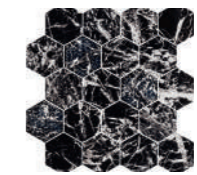

34x36

02614 | Hexagon
Glam Black Lev