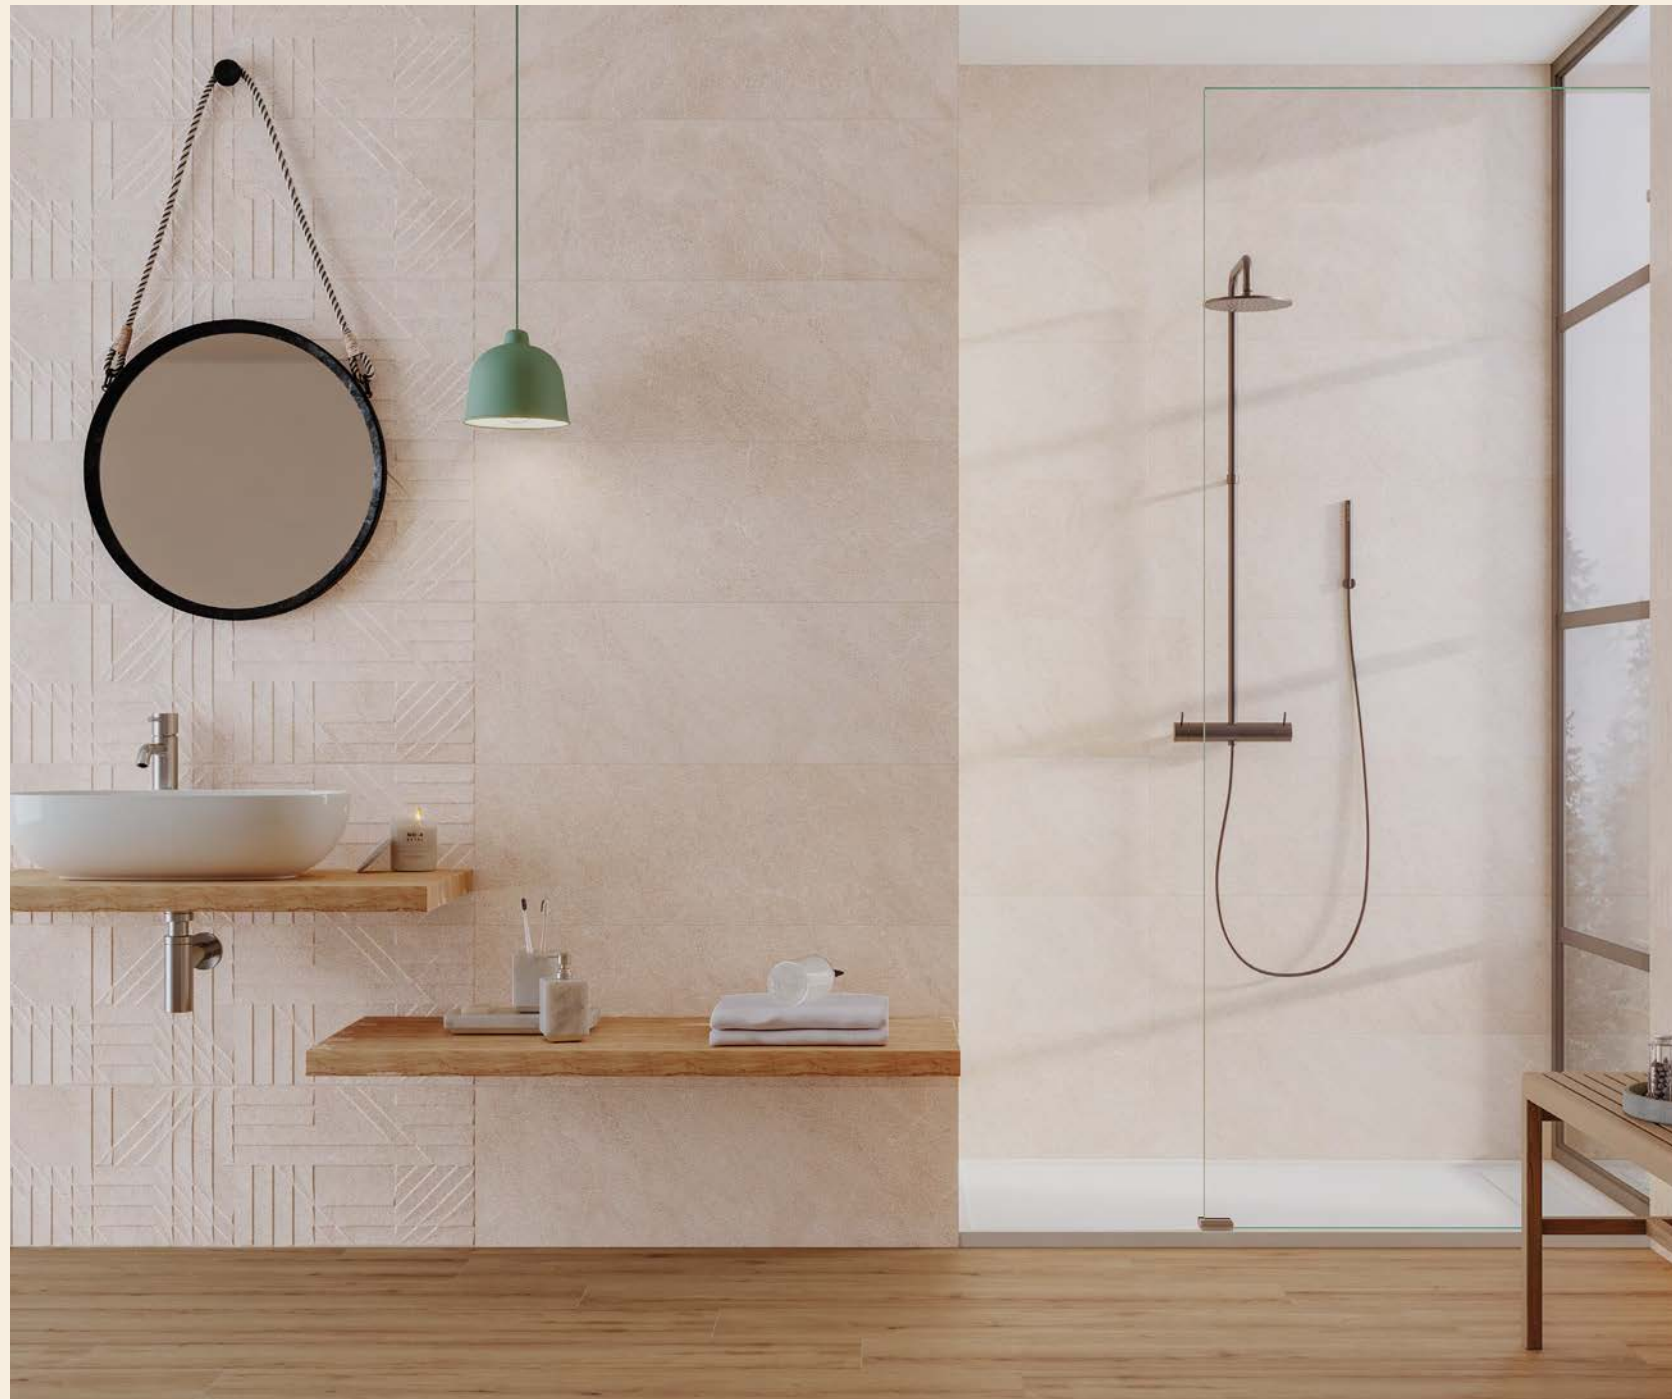

SERIE Formentor

Formentor Beige 30 x 90 cm · Formentor Beige - Rel 30 x 90 cm · Concorde Iroko 19,4 x 120 cm

SIZES
30 x 90

FORMENTOR BLANCO | M - 160
30 x 90 cm · 11,8" x 35,4"

FORMENTOR BLANCO - REL | M - 251
30 x 90 cm · 11,8" x 35,4"

FORMENTOR MARFIL | M - 160
30 x 90 cm · 11,8" x 35,4"

FORMENTOR MARFIL - REL | M - 251
30 x 90 cm · 11,8" x 35,4"

FORMENTOR BEIGE | M - 160
30 x 90 cm · 11,8" x 35,4"

FORMENTOR BEIGE - REL | M - 251
30 x 90 cm · 11,8" x 35,4"