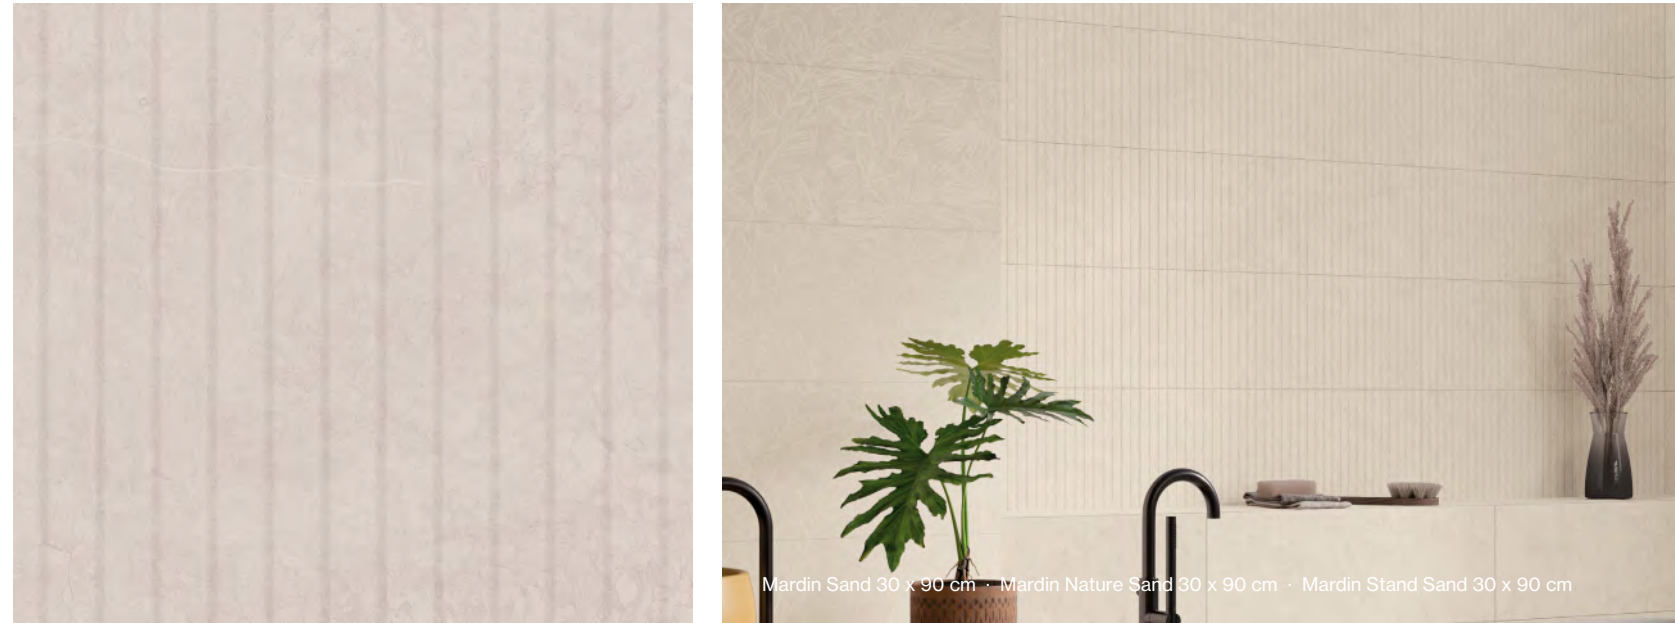

LIGHT

Colores · Colours · Couleurs · Farben

Mardin Sand 30 x 90 cm · Mardin Nature Sand 30 x 90 cm · Mardin Stand Sand 30 x 90 cm

Mardin

MARDIN IVORY | M - 160
30 x 90 cm · 11,8" x 35,4"

MARDIN NATURE IVORY | M - 251
30 x 90 cm · 11,8" x 35,4"

MARDIN STAND IVORY | M - 251
30 x 90 cm · 11,8" x 35,4"

MARDIN SAND | M - 160
30 x 90 cm · 11,8" x 35,4"

MARDIN NATURE SAND | M - 251
30 x 90 cm · 11,8" x 35,4"

MARDIN STAND SAND | M - 251
30 x 90 cm · 11,8" x 35,4"