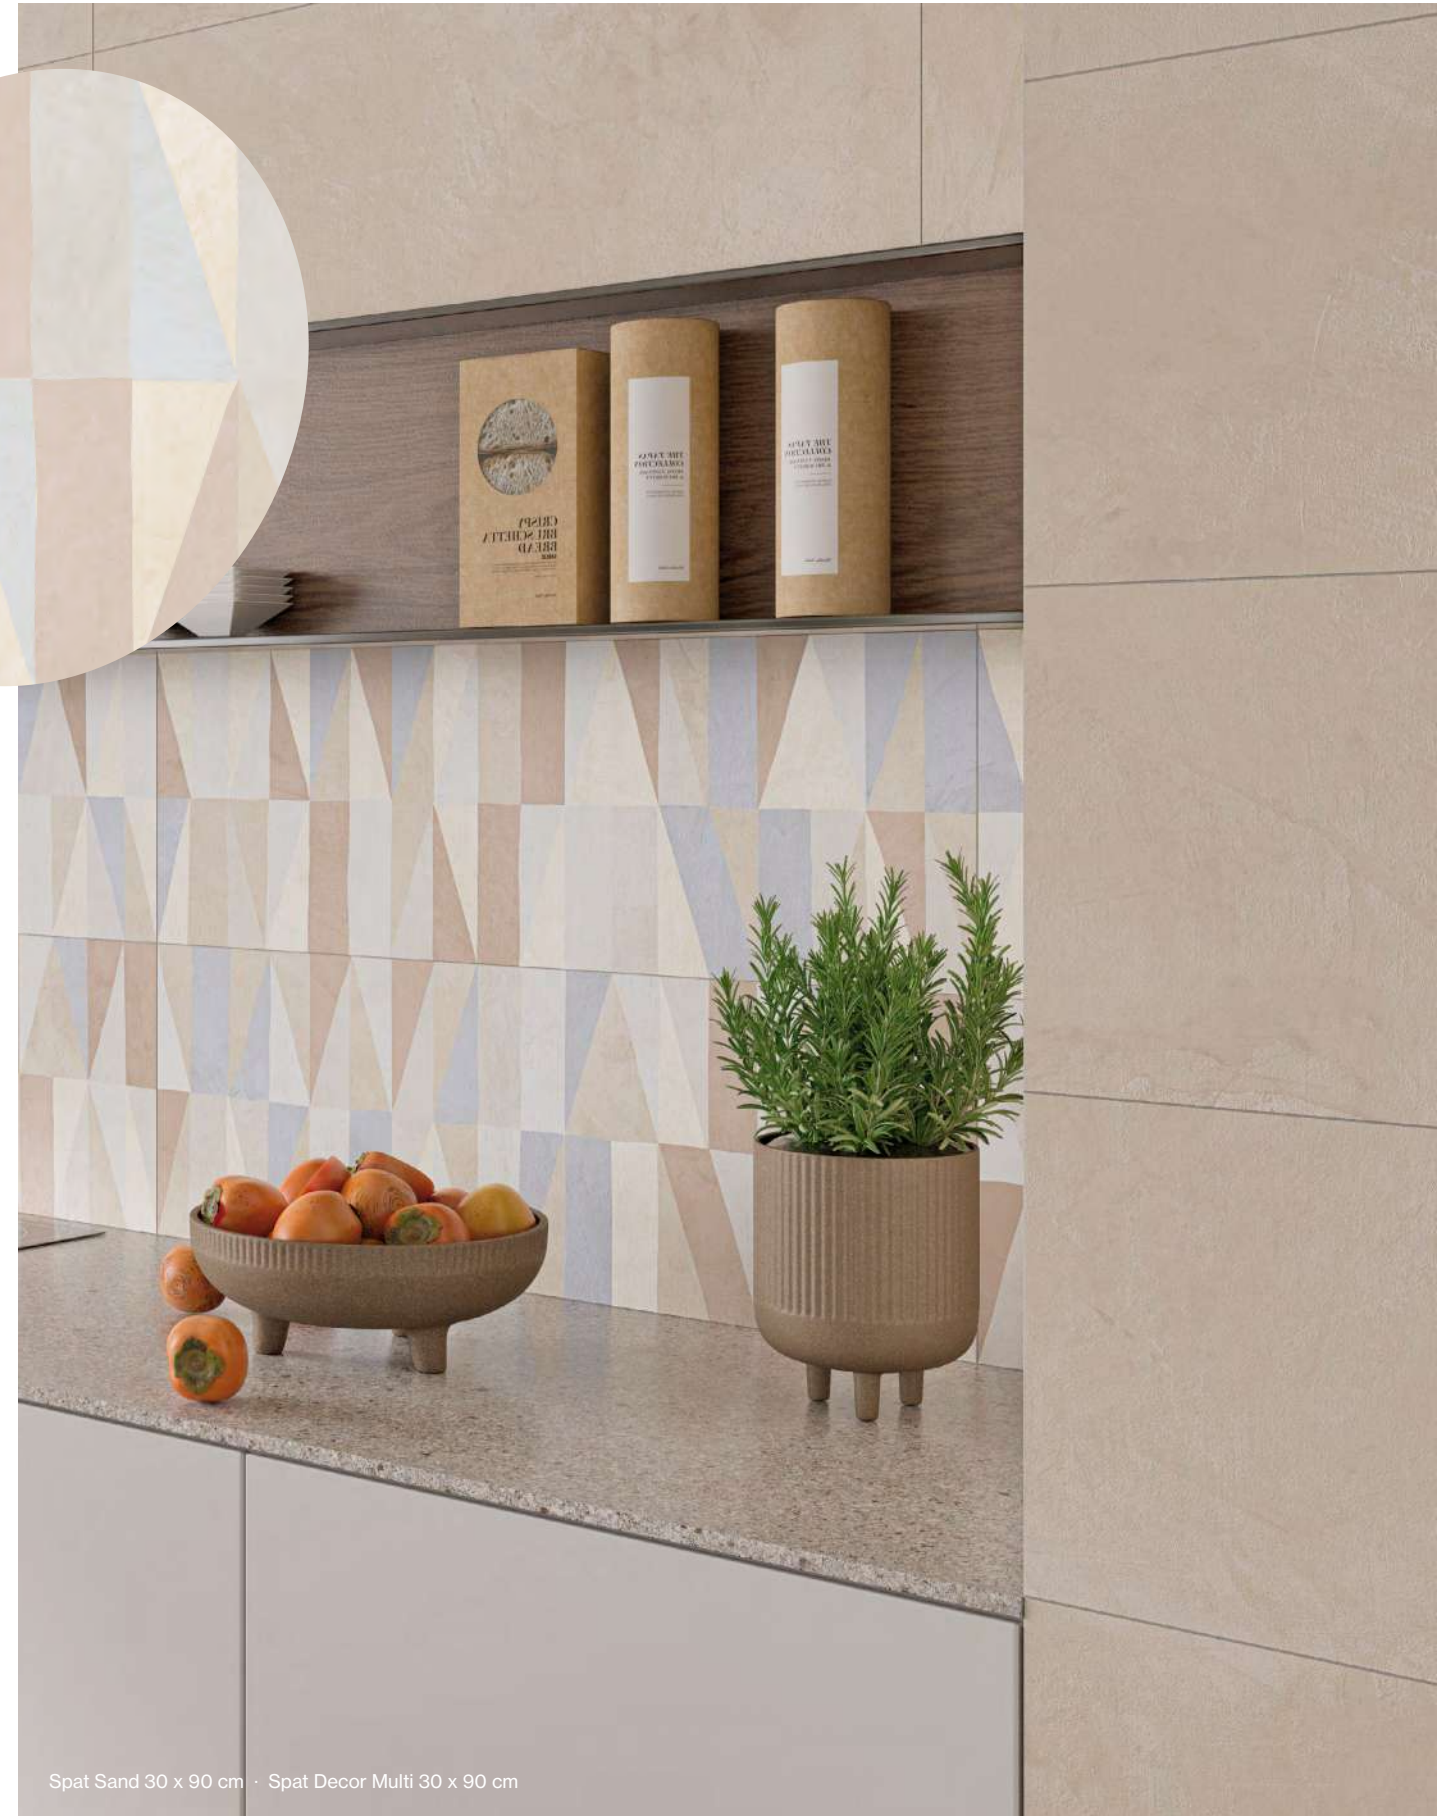

MATT

RECTIFIED

MODERATED

Colores · Colours · Couleurs · Farben

ALMOND

SAND

ASH

Spat Ash 30 x 90 cm · Spat Decor Almond 30 x 90 cm · Concorde Iroko 19,4 x 120 cm

Spat Sand 30 x 90 cm · Spat Decor Multi 30 x 90 cm

Spat

SPAT ASH | M - 160
30 x 90 cm · 11,8" x 35,4"

SPAT DECOR ALMOND | M - 251
30 x 90 cm · 11,8" x 35,4"

SPAT SAND | M - 160
30 x 90 cm · 11,8" x 35,4"

SPAT DECOR MULTI | M - 251
30 x 90 cm · 11,8" x 35,4"